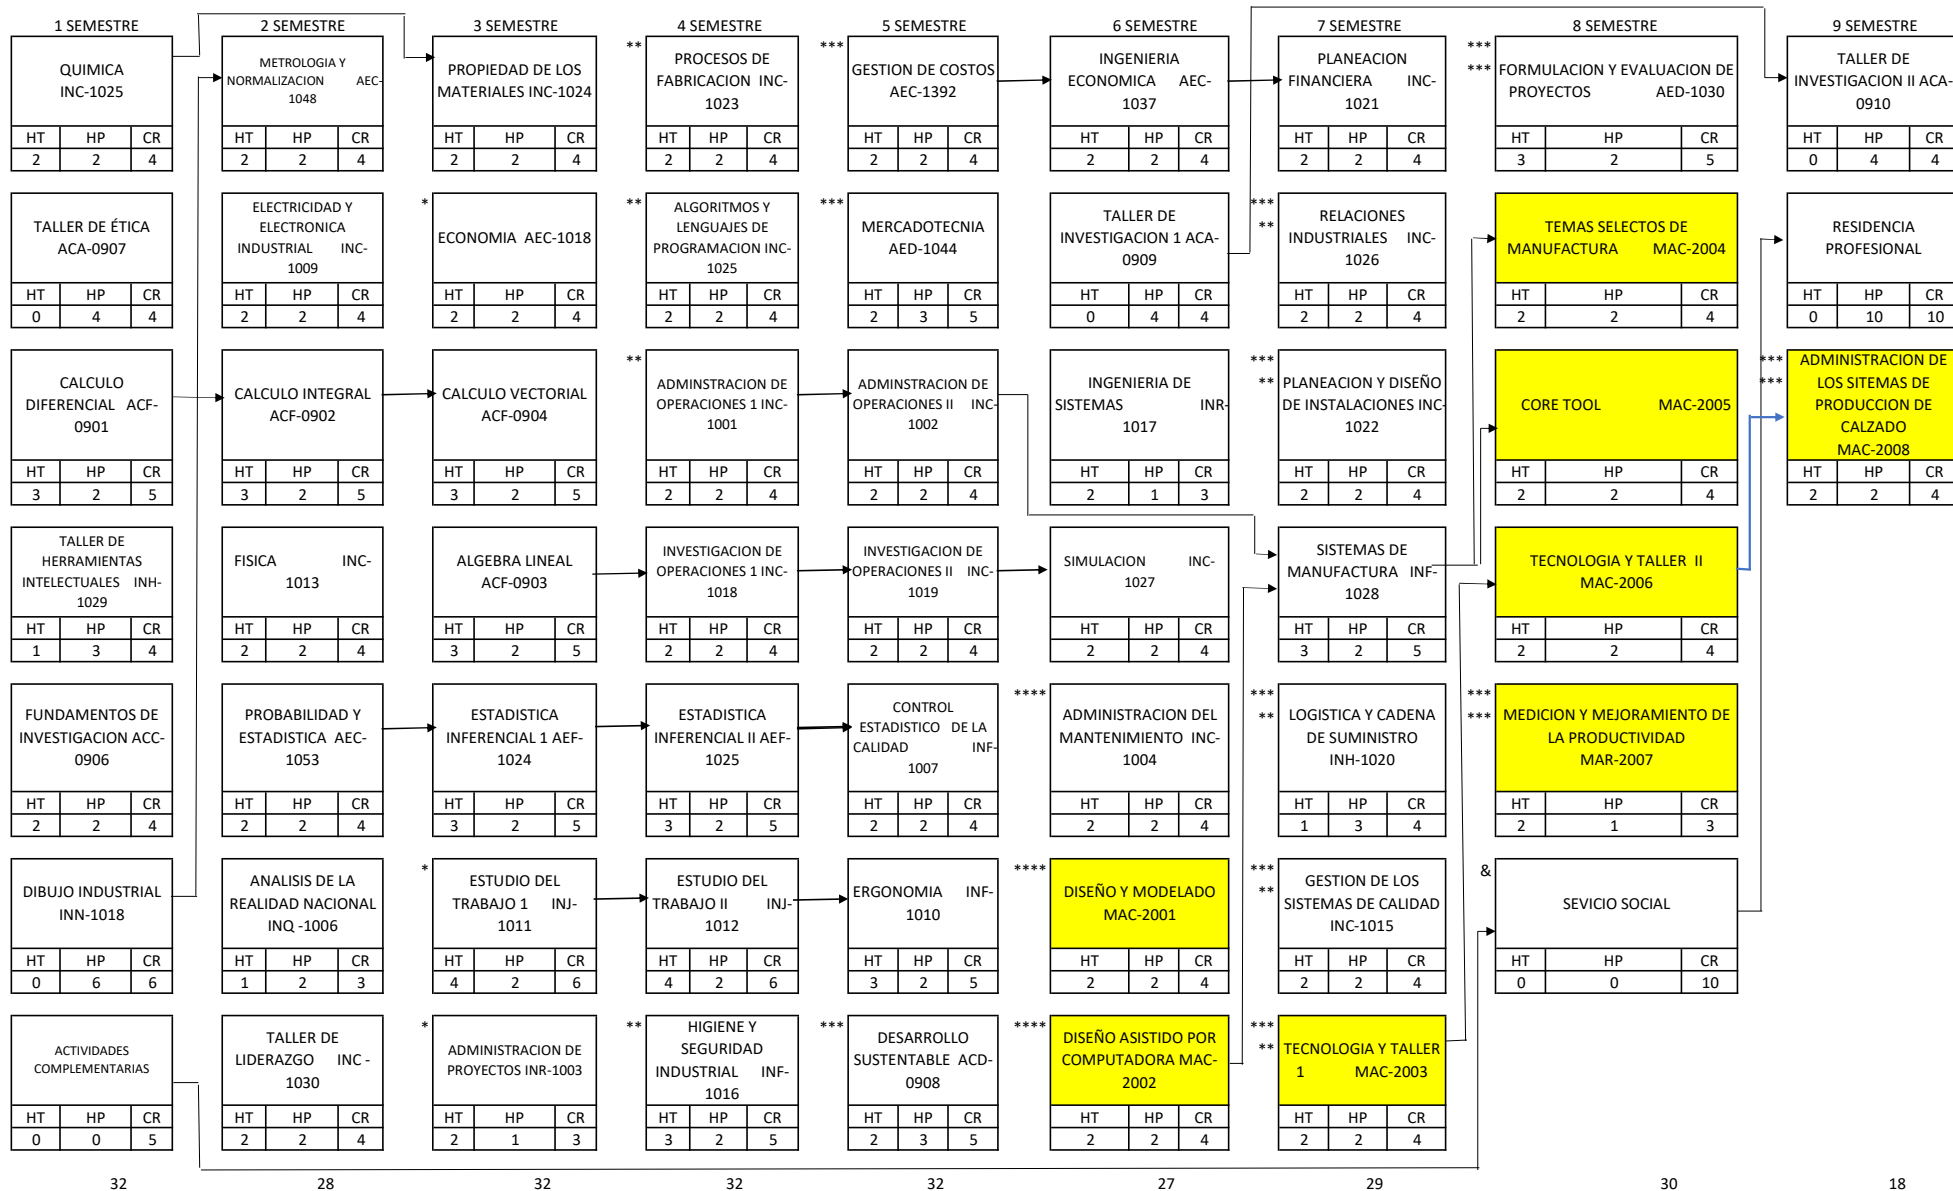

Tecnológico Nacional de México  
 Coordinación Sectorial Académica  
 Dirección de Docencia  
 Ingeniería Industrial  
 IIND-2010-227

& >	180 CREDITOS	ESTRUCTURA GENERICA	204
* >	41 CREDITOS	RESIDENCIA PROFESIONAL	10
** >	69 CREDITOS	SERVICIO SOCIAL	10
*** >	100 CREDITOS	ACTIVIDADES COMPLEMENTARIAS	5
**** >	131 CREDITOS	ESPECIALIDAD	31
***** >	160 CREDITOS	TOTAL DE CREDITOS	260
***** >	190 CREDITOS		