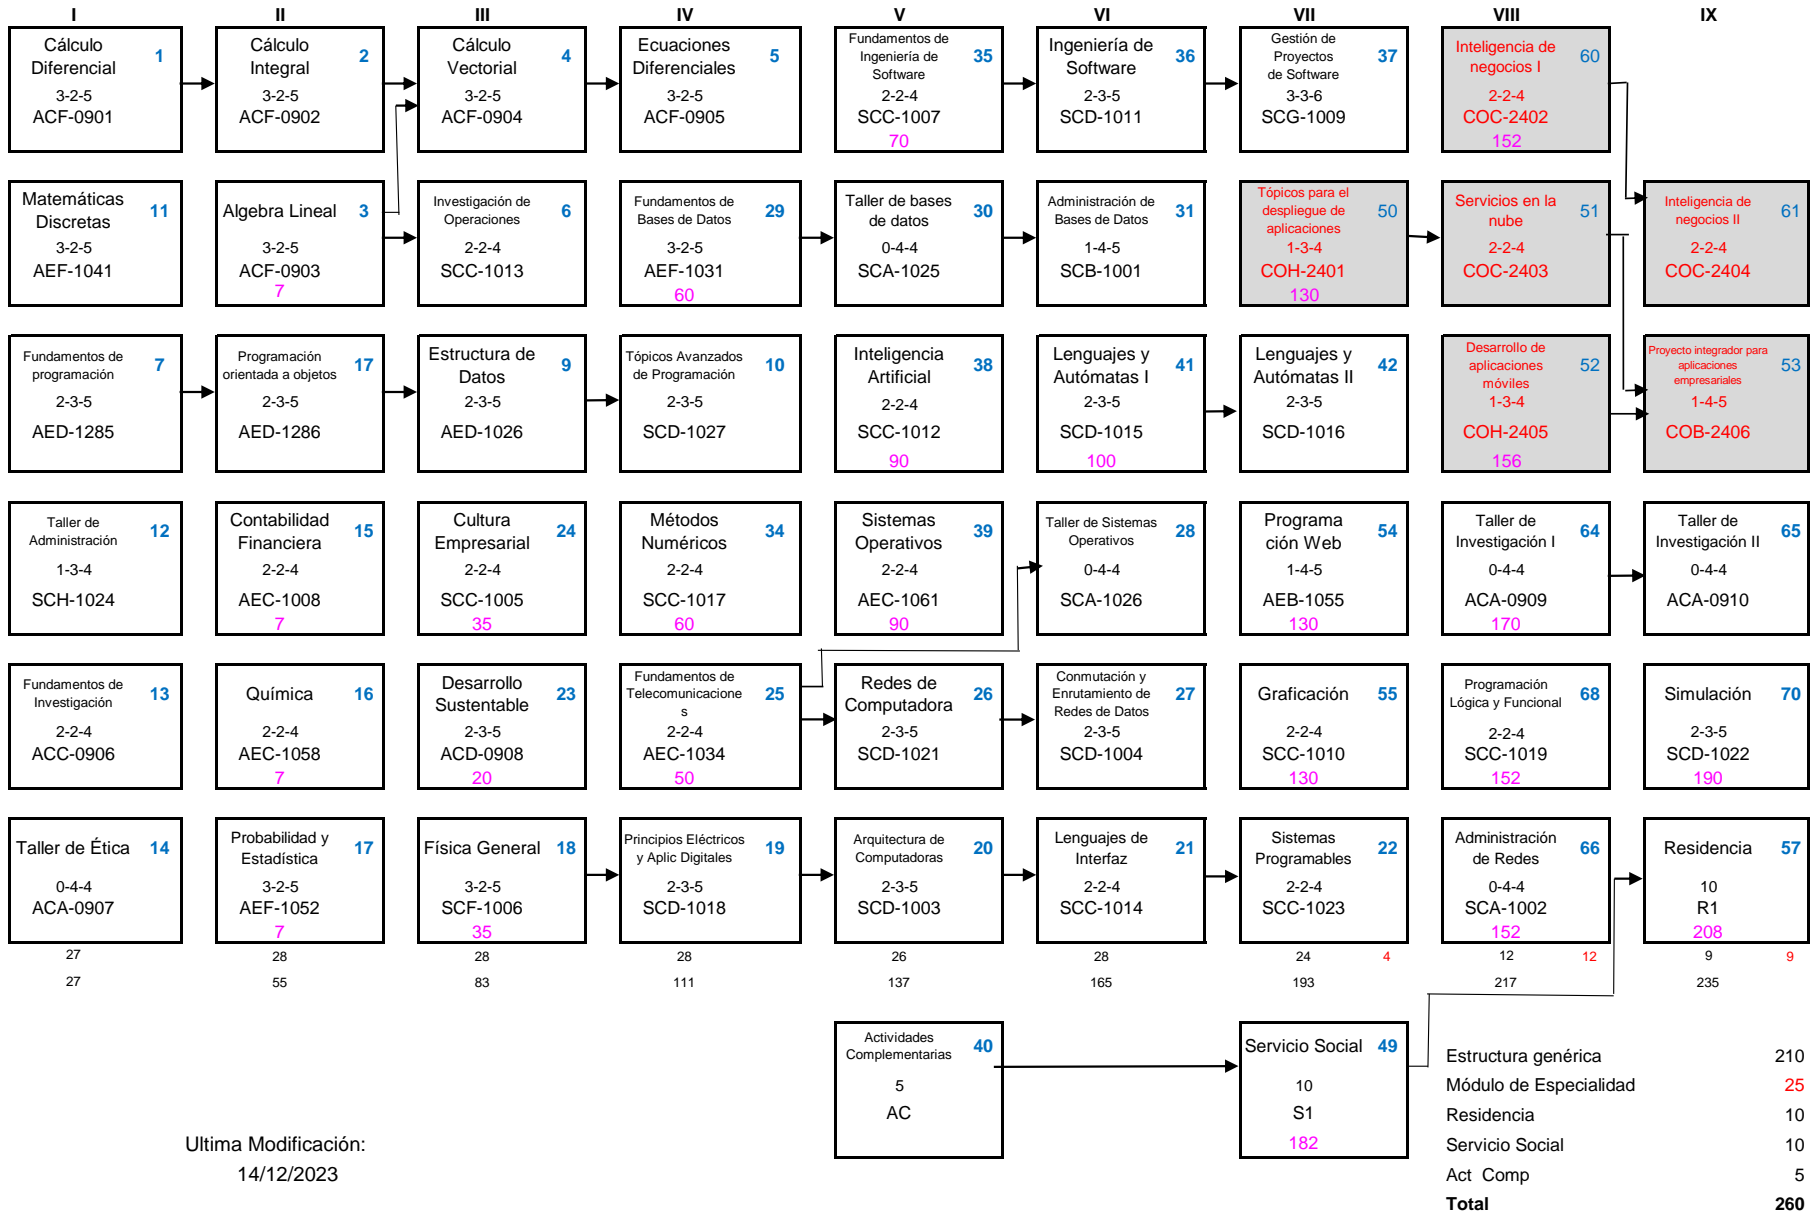

INSTITUTO TECNOLÓGICO DE LEÓN

INGENIERIA EN SISTEMAS COMPUTACIONALES (ISIC-2010-224)

Cómputo Empresarial (ISIE-COE-2024-02)

Ultima Modificación:
14/12/2023